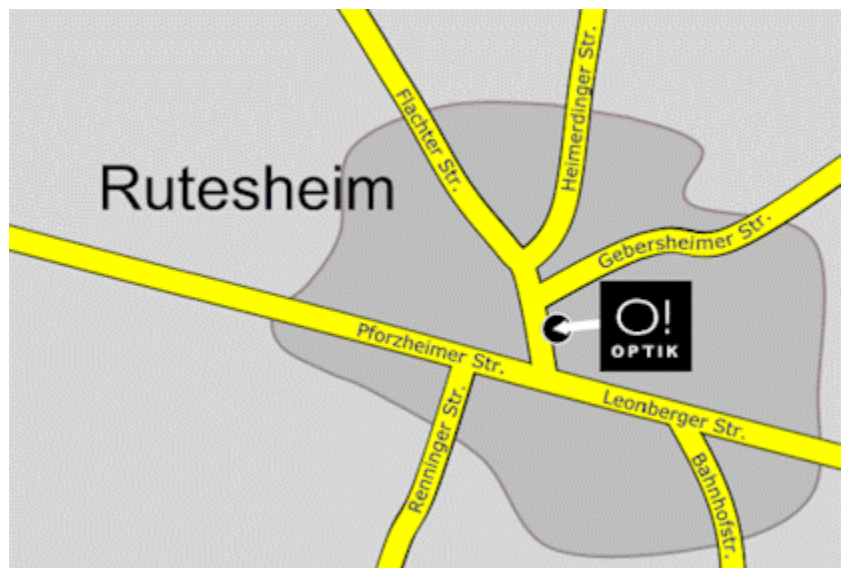

PHILIPPIN

So finden Sie zu uns:

Optik Philippin

Kirchstraße 25

71277 Rutesheim

Tel: 0 71 52 / 33 05 75

Fax: 0 71 52 / 33 05 76

eMail: info@optik-philippin.de